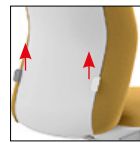

Fauteuil opératif, visiteur, conférence disponible avec:

- sans accoudoirs, avec accoudoirs fixes ou réglables en hauteur;
- réglage en hauteur par vérin à gaz (dossier fixe) ou basculante, par mécanisme synchron autorégulateur, intégrés dans l'assise;
- arrière dossier en polypropylène noir, blanc ou tout revêtu.

Particolare sottosedile con meccanismi incorporati  
Underseat detail with integrated mechanisms

Braccioli fissi neri  
Black fixed armrests

Alzo gas versione fissa  
Gas elevation fixed version

Braccioli fissi bianchi  
White fixed armrests

Regolazione lombare versione nera  
Black adjustable lumbar support

Retro schienale nero  
Black rear backrest

Alzo gas versione Synchron  
Gas elevation Synchron version

Braccioli regolabili in altezza neri  
Black height adjustable armrests  
**PU Pad**

Regolazione lombare versione bianca  
White adjustable lumbar support

Retro schienale bianco  
White rear backrest

Blocco e sblocco versione Synchron  
Synchron version lock and unlock

Braccioli regolabili in altezza bianchi  
White height adjustable armrests  
**PU Pad**